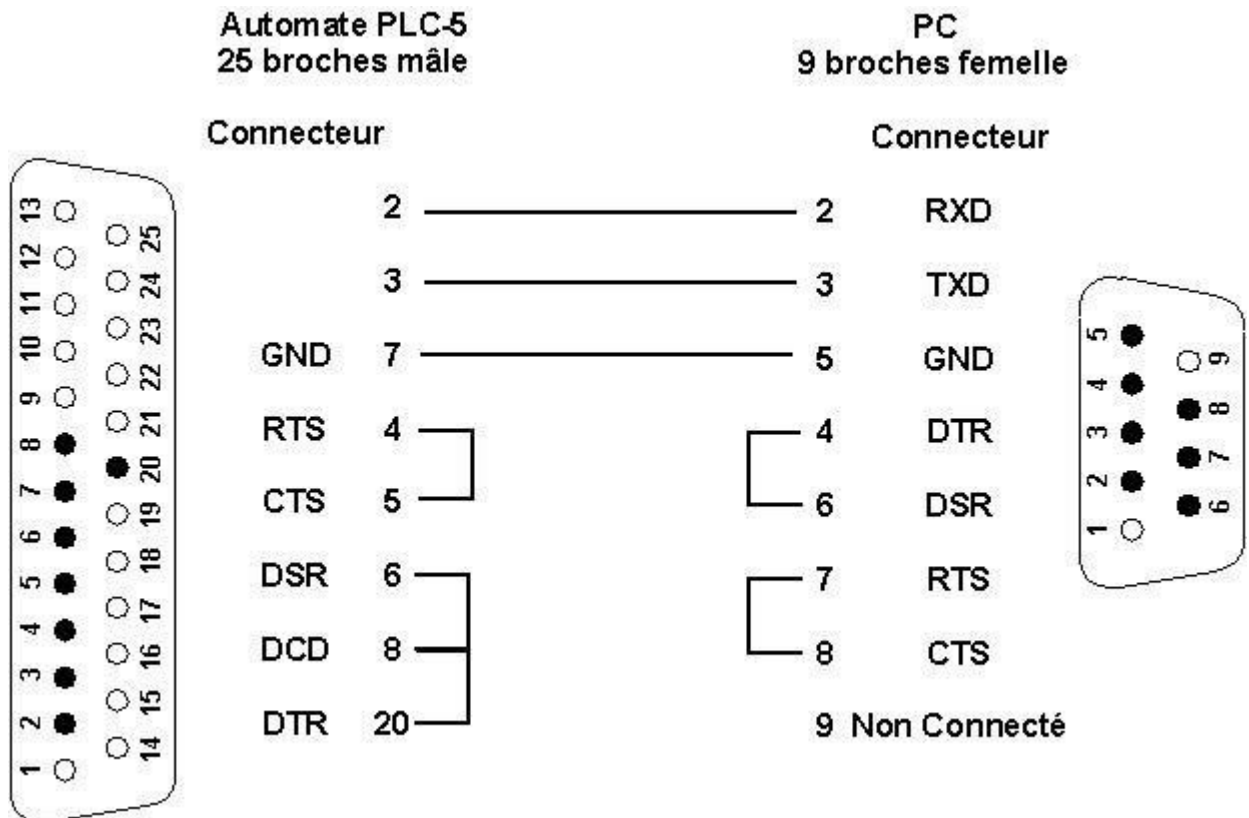

Câble de raccordement d'un PC à un automate ALLEN BRADLEY PLC-5

Remarque : ce câble est vendu par Allen-Bradley sous la référence 1784-CP10.